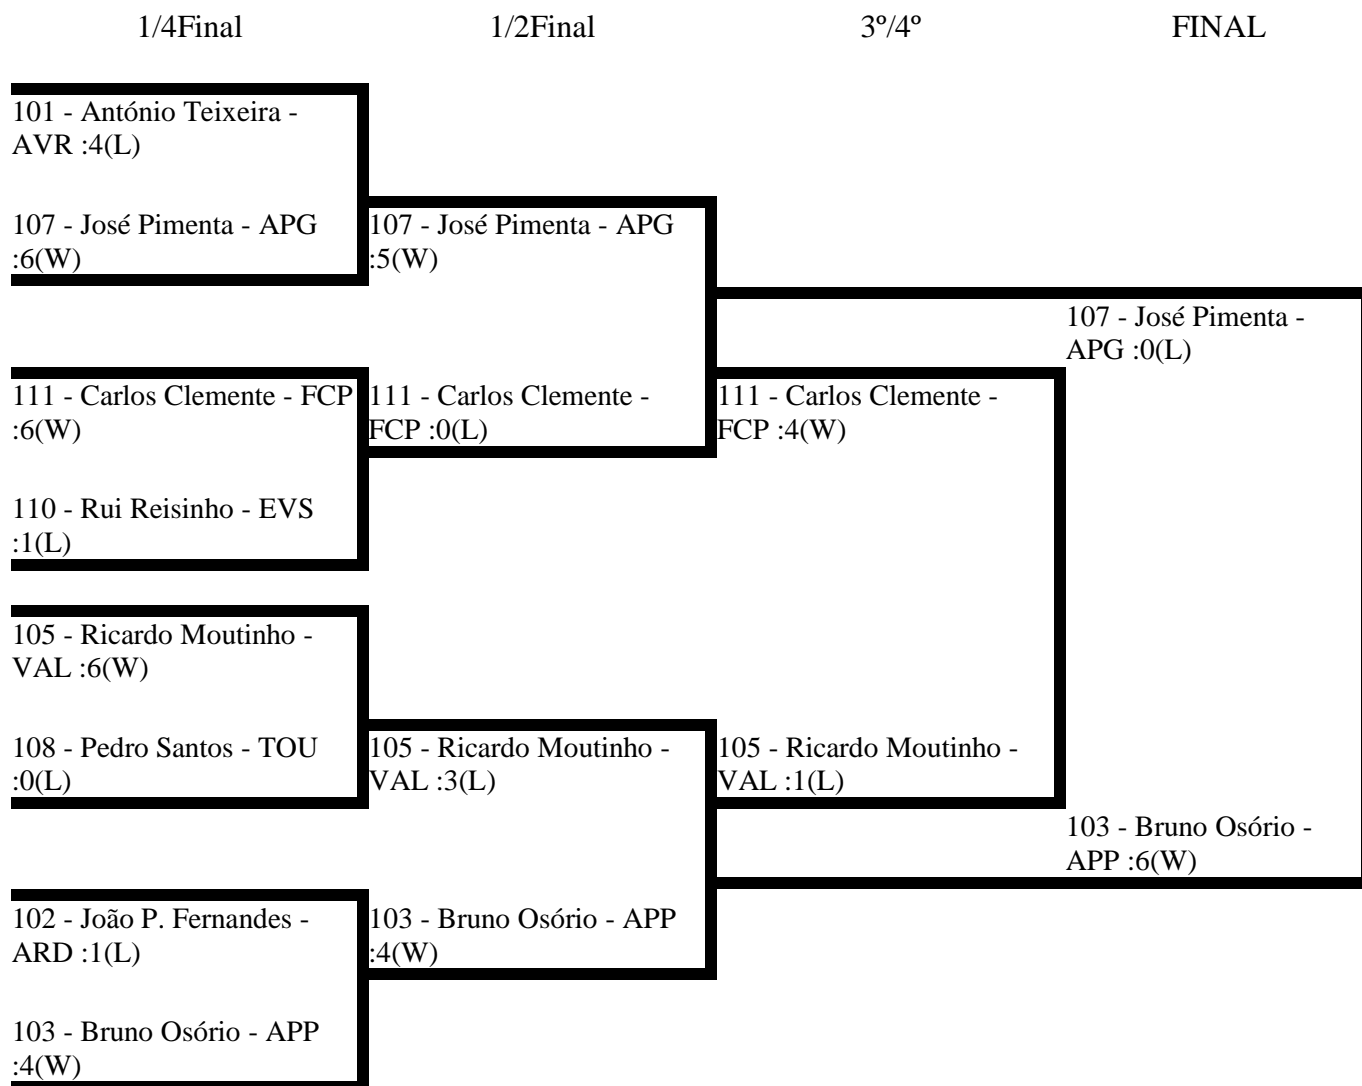

Fase de Eliminatórias

Classificação Final

Posição	Nome	Clube
1	Bruno Osório	APP
2	José Pimenta	APG
3	Carlos Clemente	FCP
4	Ricardo Moutinho	VAL
5	António Teixeira	AVR
6	João P. Fernandes	ARD
7	Rui Reisinho	EVS
8	Pedro Santos	TOU
9	Bruno Silva	SER
10	Vitor Lima	APP
11	Nuno Henriques	CER