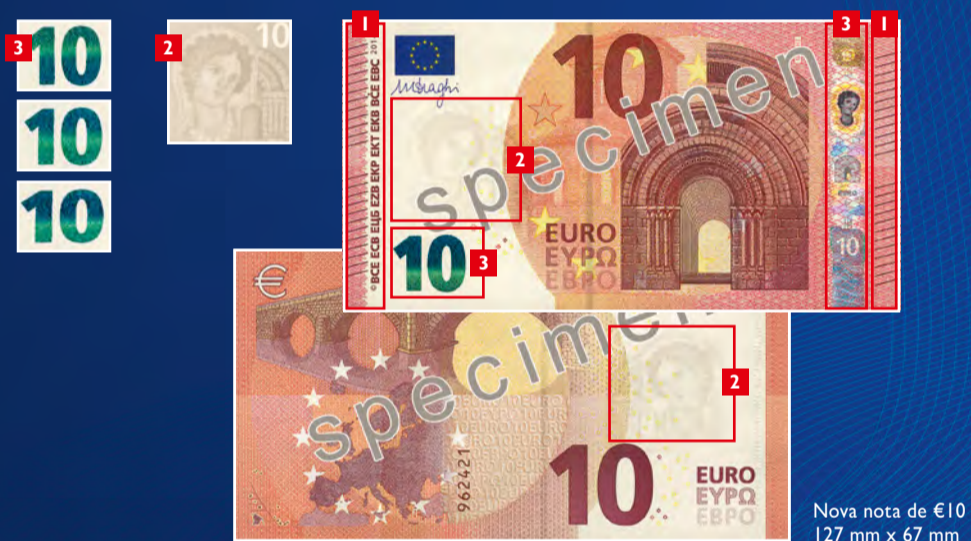

A NOSSA MOEDA

SÉRIE “EUROPA”

FÁCIL DE VERIFICAR

1 TOCAR: impressão em relevo

2 OBSERVAR: marca de água com retrato

3 INCLINAR: número esmeralda e holograma com retrato

APENAS A NOVA NOTA DE €20

4 OBSERVAR: janela com retrato