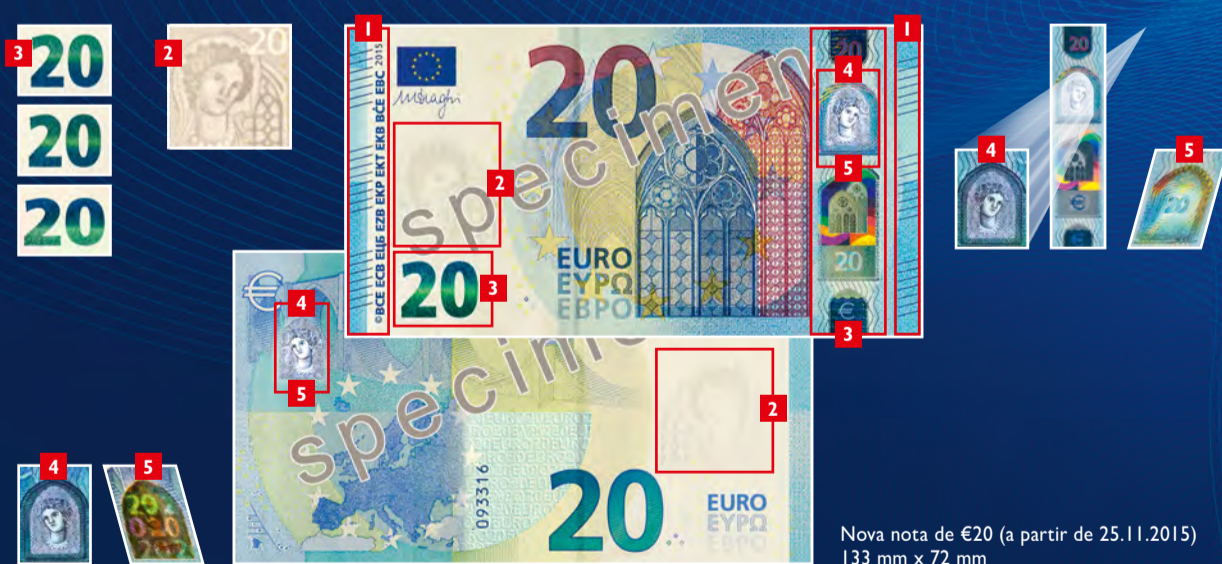

A NOSSA MOEDA

SÉRIE “EUROPA”

FÁCIL DE VERIFICAR

1 TOCAR: impressão em relevo

2 OBSERVAR: marca de água com retrato

3 INCLINAR: número esmeralda e holograma com retrato

APENAS A NOVA NOTA DE €20

4 OBSERVAR: janela com retrato

5 INCLINAR: janela com retrato