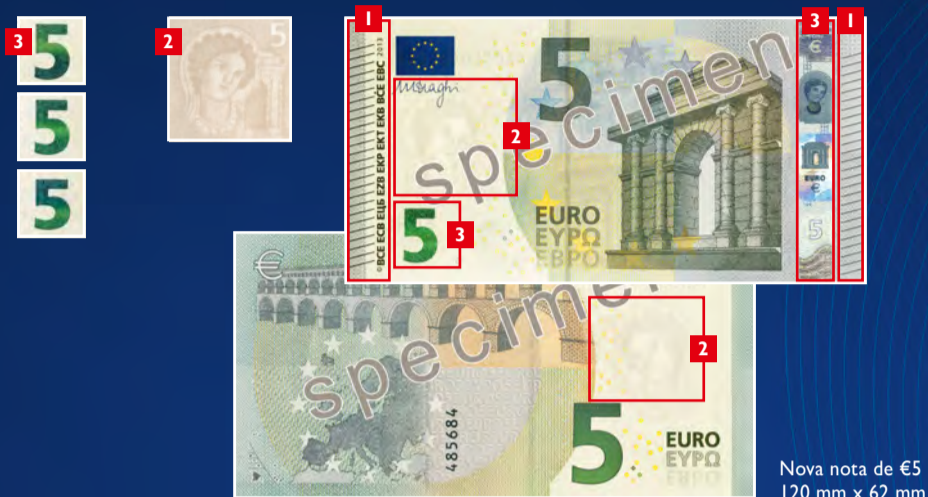

A NOSSA MOEDA

SÉRIE “EUROPA”

FÁCIL DE VERIFICAR

1 TOCAR: impressão em relevo

2 OBSERVAR: marca de água com retrato

3 INCLINAR: número esmeralda e holograma com retrato

APENAS A NOVA NOTA DE €20

4 OBSERVAR: janela com retrato

5 INCLINAR: janela com retrato