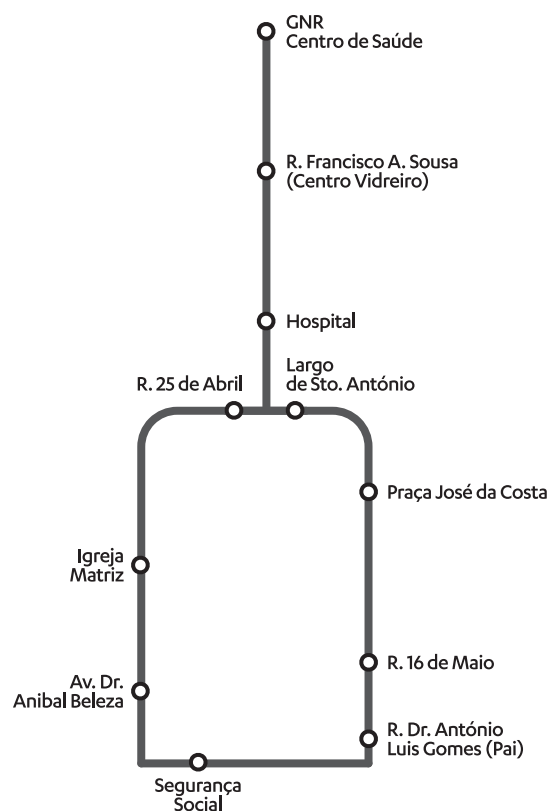

azemeisim

é a sua ligação ao centro.

transdev.pt
cm-oaz.pt

HORÁRIO

2ª a 6ª feira

▼ PRAÇA JOSÉ DA COSTA	10.00
▼ LARGO DE STO. ANTÓNIO	10.01
▼ HOSPITAL	10.02
▼ R. FRANC. A. SOUSA (C. Vid.)	10.04
▼ GNR / CENTRO DE SAÚDE	10.05
▼ R. 25 DE ABRIL	10.09
▼ IGREJA MATRIZ	10.11
▼ AV. DR. ANÍBAL BELEZA	10.12
▼ SEGURANÇA SOCIAL	10.13
▼ R. DR. ANT. L. GOMES (Pai)	10.14
▼ R. 16 DE MAIO	10.16

2ª a 6ª feira

▼ PRAÇA JOSÉ DA COSTA	12.15
▼ LARGO DE STO. ANTÓNIO	12.16
▼ HOSPITAL	12.17
▼ R. FRANC. A. SOUSA (C. Vid.)	12.19
▼ GNR / CENTRO DE SAÚDE	12.20
▼ R. 25 DE ABRIL	12.24
▼ IGREJA MATRIZ	12.26
▼ AV. DR. ANÍBAL BELEZA	12.27
▼ SEGURANÇA SOCIAL	12.28
▼ R. DR. ANT. L. GOMES (Pai)	12.29
▼ R. 16 DE MAIO	12.31

TARIFÁRIO

URBANO

1€ /viagem