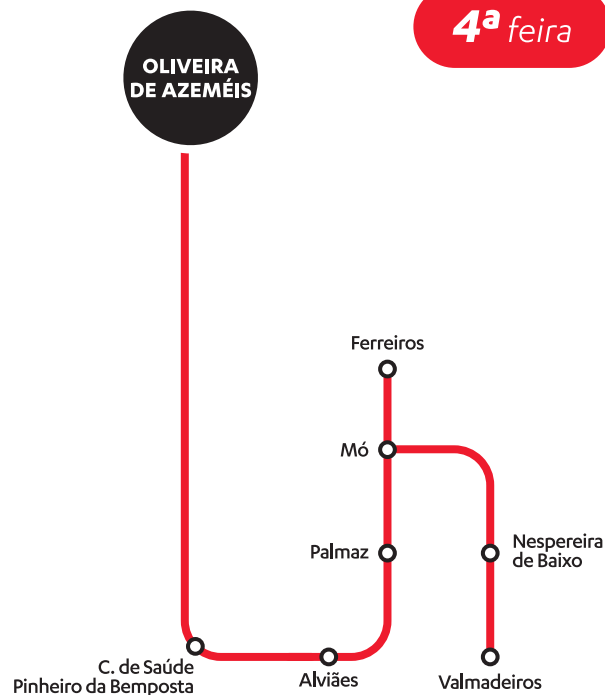

é a sua ligação à 4ª feira.

HORÁRIO

4ª feira

▼ FERREIROS	8.30
▼ VALMADEIROS	8.36
▼ NESPEREIRA DE BAIXO	8.39
▼ MÓ	8.42
▼ PALMAZ (Junta)	8.43
▼ PALMAZ	8.43
▼ PALMAZ (1)	8.44
▼ R. DO SOL NASCENTE	8.45
▼ ALVIÃES	8.46
▼ ALVIÃES (R. Cima de Vila)	8.47
▼ ALVIÃES (R. da Vala)	8.48
▼ AREOSA (P. da Bemposta)	8.49
▼ C. DE SAÚDE (P. da Bemposta)	8.51
▼ PRAÇA JOSÉ DA COSTA	9.00
▼ LARGO DE STO. ANTÓNIO	9.01
▼ HOSPITAL	9.02
▼ R. FRANC. A. SOUSA (C. Vid.)	9.04
▼ GNR / CENTRO DE SAÚDE	9.05
▼ R. 25 DE ABRIL	9.09
▼ IGREJA MATRIZ	9.11
▼ AV. DR. ANÍBAL BELEZA	9.12
▼ SEGURANÇA SOCIAL	9.13
▼ R. DR. ANT. L. GOMES (Pai)	9.14
▼ R. 16 DE MAIO	9.16

4ª feira

▼ PRAÇA JOSÉ DA COSTA	11.19
▼ LARGO DE STO. ANTÓNIO	11.20
▼ HOSPITAL	11.21
▼ R. FRANC. A. SOUSA (C. Vid.)	11.23
▼ GNR / CENTRO DE SAÚDE	11.24
▼ R. 25 DE ABRIL	11.28
▼ IGREJA MATRIZ	11.30
▼ AV. DR. ANÍBAL BELEZA	11.31
▼ SEGURANÇA SOCIAL	11.32
▼ R. DR. ANT. L. GOMES (Pai)	11.33
▼ R. 16 DE MAIO	11.35
▼ C. DE SAÚDE (P. da Bemposta)	11.44
▼ AREOSA (P. da Bemposta)	11.46
▼ ALVIÃES (R. da Vala)	11.47
▼ ALVIÃES (R. Cima de Vila)	11.48
▼ ALVIÃES	11.49
▼ R. DO SOL NASCENTE	11.50
▼ PALMAZ (1)	11.51
▼ PALMAZ	11.52
▼ PALMAZ (Junta)	11.52
▼ MÓ	11.53
▼ NESPEREIRA DE BAIXO	11.56
▼ VALMADEIROS	11.59
▼ FERREIROS	12.05

4ª feira

TARIFÁRIO

URBANO

1€ /viagem

REGULAR

1€ /viagem