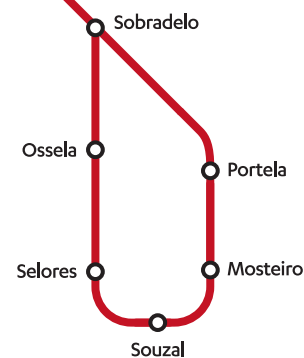

azemeisim

é a sua ligação à 4ª feira.

HORÁRIO

4ª feira

▼ R. JOSÉ BENTO PEREIRA	9.40
▼ OSSELA	9.41
▼ R. JOSÉ DE ALMEIDA	9.41
▼ R. PADRE A. J. R. DO CARMO	9.42
▼ SELORES	9.42
▼ LARGO DA IGREJA VELHA	9.44
▼ MOSTEIRO	9.46
▼ R. DA FRÁGUA	9.49
▼ R. DOS SALGUEIROS	9.52
▼ OSSELA (Ferreira de Castro)	9.52
▼ R. DE SOBRADELO	9.53
▼ PRAÇA JOSÉ DA COSTA	10.00
▼ LARGO DE STO. ANTÓNIO	10.01
▼ HOSPITAL	10.02
▼ R. FRANC. A. SOUSA (C. Vid.)	10.04
▼ GNR / CENTRO DE SAÚDE	10.05
▼ R. 25 DE ABRIL	10.09
▼ IGREJA MATRIZ	10.11
▼ AV. DR. ANÍBAL BELEZA	10.12
▼ SEGURANÇA SOCIAL	10.13
▼ R. DR. ANT. L. GOMES (Pai)	10.14
▼ R. 16 DE MAIO	10.16

4ª feira

▼ PRAÇA JOSÉ DA COSTA	12.15
▼ LARGO DE STO. ANTÓNIO	12.16
▼ HOSPITAL	12.17
▼ R. FRANC. A. SOUSA (C. Vid.)	12.19
▼ GNR / CENTRO DE SAÚDE	12.20
▼ R. 25 DE ABRIL	12.24
▼ IGREJA MATRIZ	12.26
▼ AV. DR. ANÍBAL BELEZA	12.27
▼ SEGURANÇA SOCIAL	12.28
▼ R. DR. ANT. L. GOMES (Pai)	12.29
▼ R. 16 DE MAIO	12.31
▼ R. DE SOBRADELO	12.38
▼ OSSELA (Ferreira de Castro)	12.39
▼ R. DOS SALGUEIROS	12.39
▼ R. DA FRÁGUA	12.42
▼ MOSTEIRO	12.45
▼ LARGO DA IGREJA VELHA	12.47
▼ SELORES	12.49
▼ R. PADRE A. J. R. DO CARMO	12.49
▼ R. JOSÉ DE ALMEIDA	12.50
▼ OSSELA	12.50
▼ R. JOSÉ BENTO PEREIRA	12.51

4ª feira

OLIVEIRA DE AZEMÉIS

TARIFÁRIO

URBANO

1€ /viagem

REGULAR

1€ /viagem