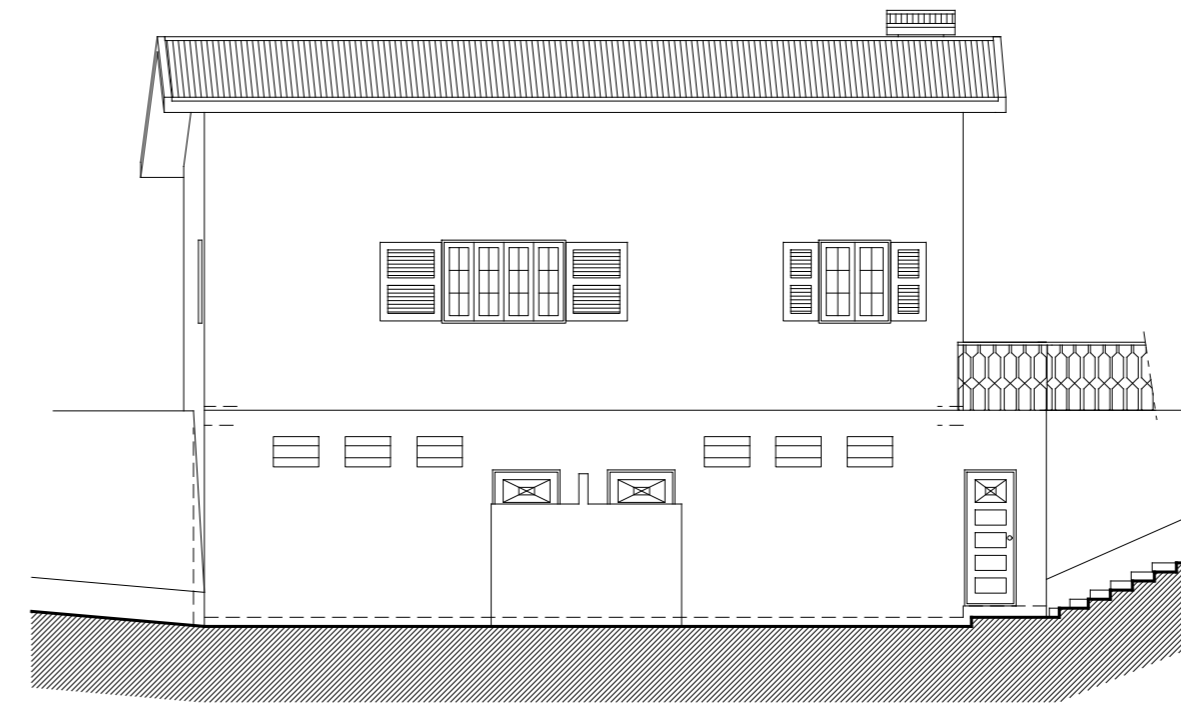

ALÇADO PRINCIPAL

ALÇADO LATERAL DIREITO

ALÇADO POSTERIOR

ALÇADO LATERAL ESQUERDO

CORTE A - B

CORTE C - D

	Designação: Antiga "CASA DOS VIMES" Parque de La Salette - Oliveira de Azeméis	2/2	0Az 01/16
	O Arq. O Eng. O Des. Francisco Xará O Top. Data: Janeiro 2016 Escala: 1/100	Peças Desenhadas: EDIFÍCIO EXISTENTE Alçados e cortes	 Município de Oliveira de Azeméis
NÚCLEO DE COMPETÊNCIAS DE PLANEAMENTO E PROJECTOS		C:\19Freguesias\0Az\CÂMARA\LA SALETTE\Casa dos Vimes\CasaVimes.dgn	