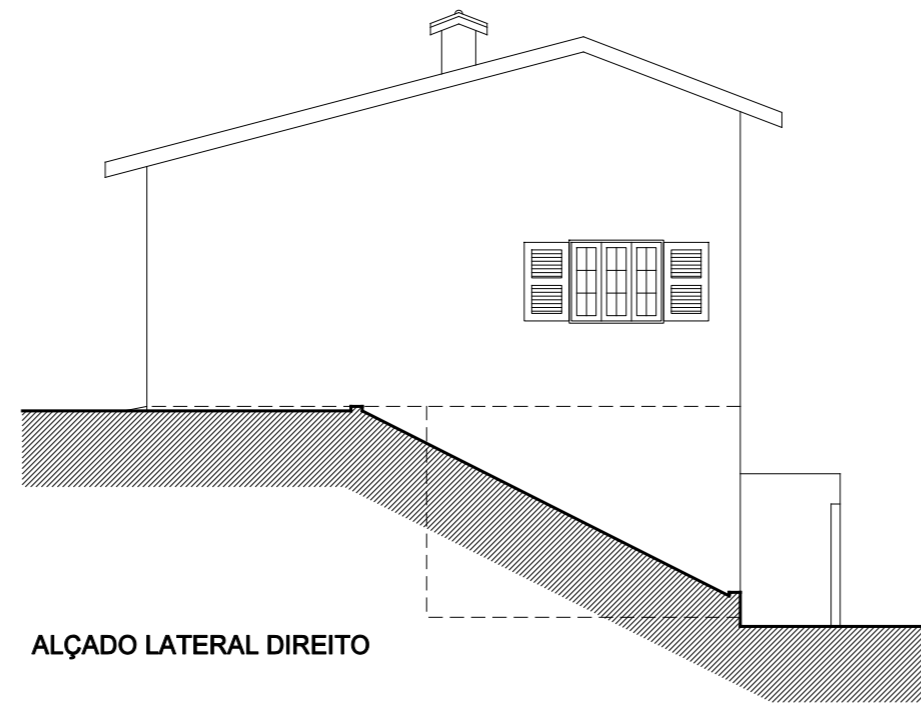

ALÇADO PRINCIPAL

ALÇADO LATERAL DIREITO

ALÇADO POSTERIOR

ALÇADO LATERAL ESQUERDO

CORTE A - B

CORTE C - D

	Designação: Antiga "CASA DOS VIMES" Parque de La Salette - Oliveira de Azeméis	2/2	0Az 01/16
	O Arq. O Eng. O Des. Francisco Xará O Top. Data: Janeiro 2016 Escala: 1/100	Peças Desenhadas: EDIFÍCIO EXISTENTE Alçados e cortes	 Município de Oliveira de Azeméis
NÚCLEO DE COMPETÊNCIAS DE PLANEAMENTO E PROJECTOS		C:\19Freguesias\0Az\CÂMARA\LA SALETTE\Casa dos Vimes\CasaVimes.dgn	