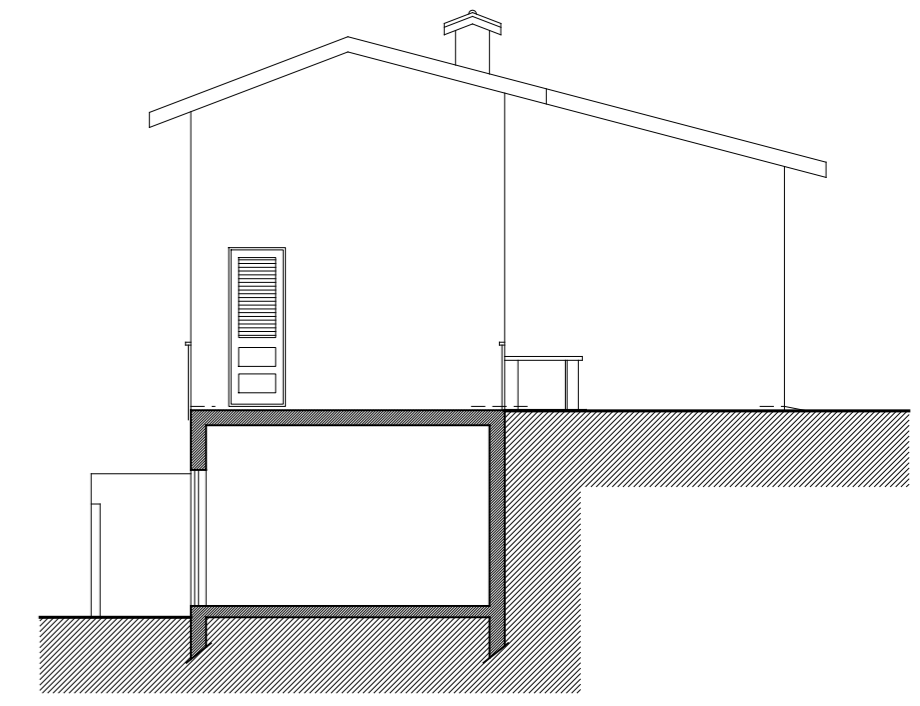

ALÇADO PRINCIPAL

ALÇADO LATERAL DIREITO

ALÇADO POSTERIOR

ALÇADO LATERAL ESQUERDO

CORTE A - B

CORTE C - D

	Designação: Antiga "CASA DOS VIMES" Parque de La Salette - Oliveira de Azeméis	2/2	0Az 01/16
	O Arq. O Eng. O Des. Francisco Xará O Top. Data: Janeiro 2016 Escala: 1/100	Peças Desenhadas: EDIFÍCIO EXISTENTE Alçados e cortes	 Município de Oliveira de Azeméis
NÚCLEO DE COMPETÊNCIAS DE PLANEAMENTO E PROJECTOS		C:\19Freguesias\0Az\CÂMARA\LA SALETTE\Casa dos Vimes\CasaVimes.dgn	