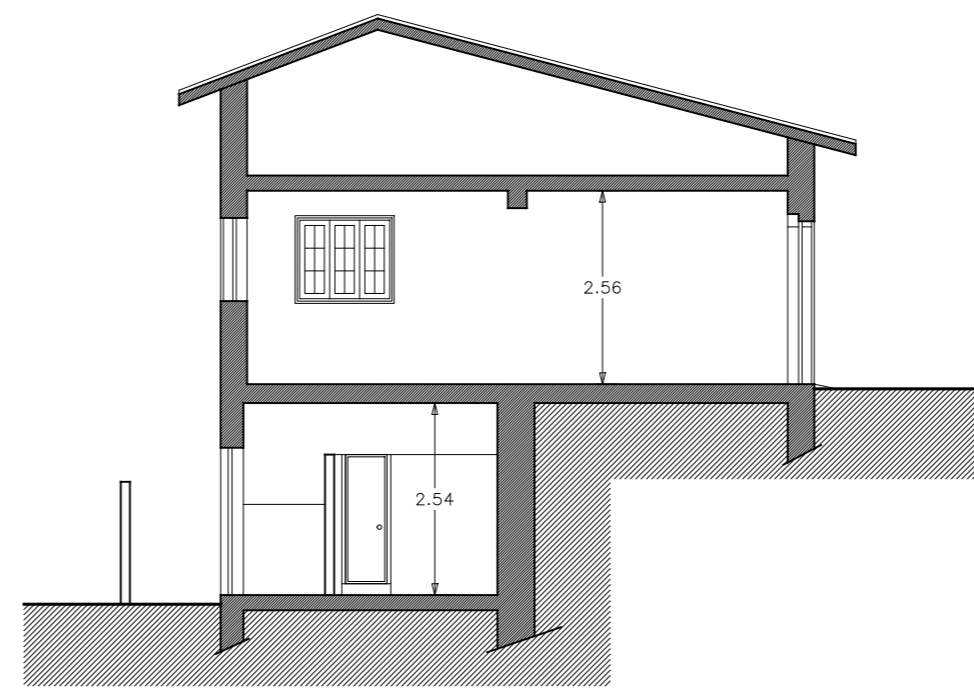

ALÇADO PRINCIPAL

ALÇADO LATERAL DIREITO

ALÇADO POSTERIOR

ALÇADO LATERAL ESQUERDO

CORTE A - B

CORTE C - D

	Designação: Antiga "CASA DOS VIMES" Parque de La Salette - Oliveira de Azeméis	2/2	0Az 01/16
	O Arq. O Eng. O Des. Francisco Xará O Top. Data: Janeiro 2016 Escala: 1/100	Peças Desenhadas: EDIFÍCIO EXISTENTE Alçados e cortes	 Município de Oliveira de Azeméis
NÚCLEO DE COMPETÊNCIAS DE PLANEAMENTO E PROJECTOS		C:\19Freguesias\0Az\CÂMARA\LA SALETTE\Casa dos Vimes\CasaVimes.dgn	