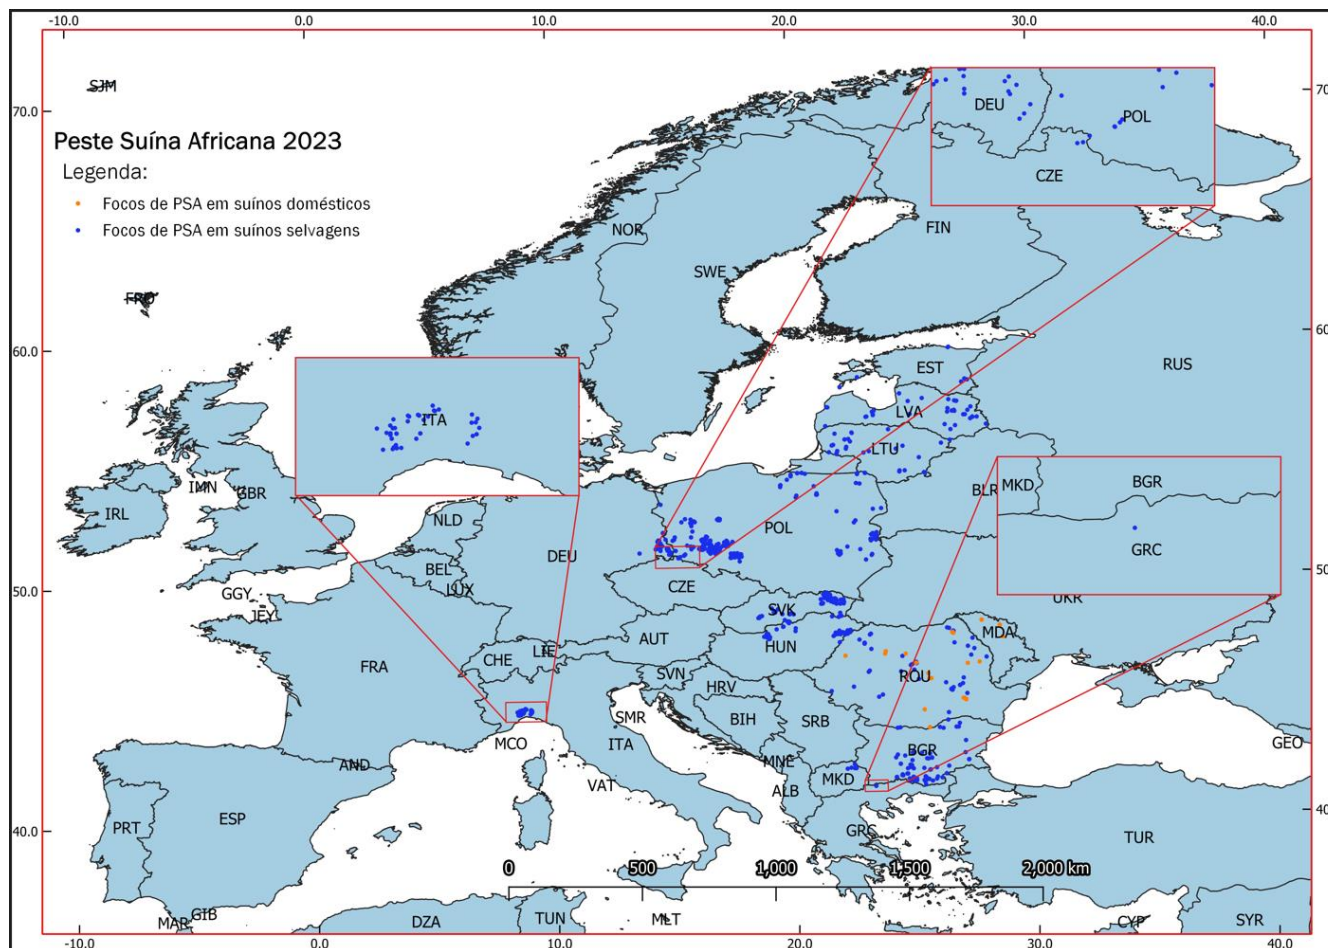

DISTRIBUIÇÃO ESPACIAL DOS FOCOS DE PESTE SUÍNA AFRICANA NA EUROPA (UNIÃO EUROPEIA, MOLDÁLVIA, REPÚBLICA DA SÉRVIA E UCRÂNIA)

Período de Tempo (01.01.2023 a 24.01.2023)		
Países	N.º de casos em javalis	N.º de focos em suínos domésticos
Alemanha	152	0
Bulgária	67	0
Chéquia	2	0
Eslováquia	72	0
Estónia	7	0
Grécia	1	0
Hungria	80	0
Itália	42	0
Letónia	35	0
Lituânia	28	0
Polónia	322	0
Roménia	48	25
Moldávia	0	4
Macedónia do Norte	5	0
Sérvia	0	0
Ucrânia	0	0
Total	861	29

Fonte dos dados: - Sistema de notificação de doenças animais da Comissão Europeia (ADIS)