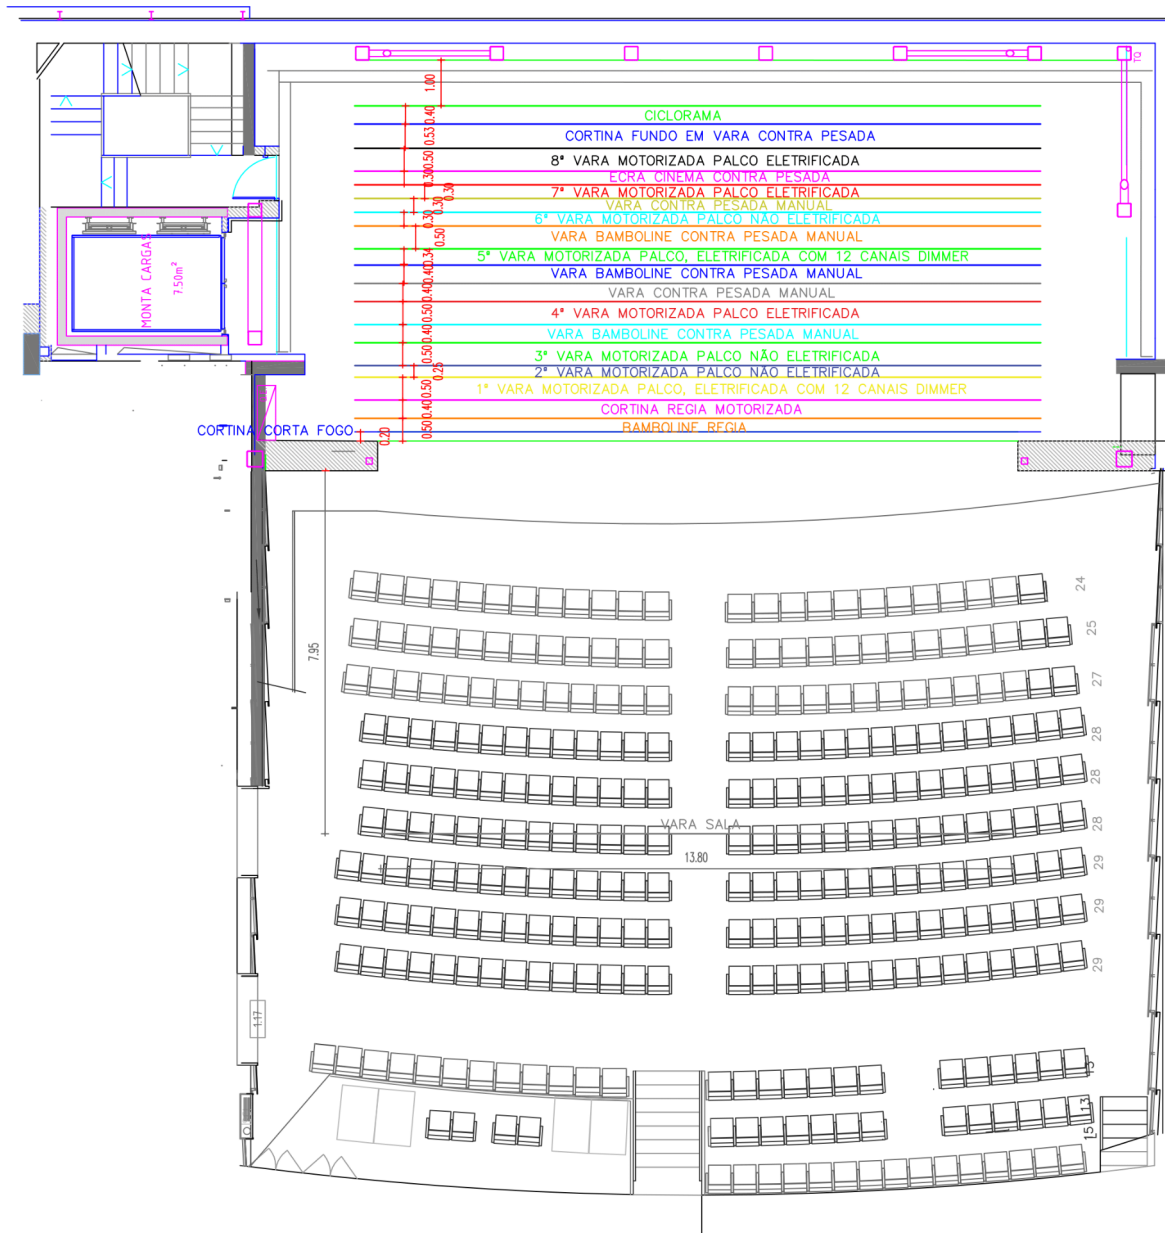

O novo teatro reúne as condições de segurança e conforto que os oliveirenses merecem. Com equipamentos técnicos de última geração, o TeMA está preparado para assegurar uma experiência cultural de excelência, imprimir novas dinâmicas de entretenimento, e dar resposta às necessidades culturais de uma sociedade cada vez mais exigente.

Sala Principal

- Lotação de 499 lugares, distribuídos por uma plateia, duas frisas e um balcão.
- Quatro (4) desses lugares, nas coxias da última fila da plateia, são para pessoas de mobilidade reduzida.
- A régie do GA encontra-se ao fundo da sala, em espaço dedicado, no nível do balcão. É possível instalar a régie de som na plateia, nos casos em que o espetáculo o justifique.
- 2 Camarins individuais, equipados com espelho de rosto, e chuveiro de água quente.
- 1 Camarim coletivo, equipado com frigorífico, máquina de café, espelhos de rosto, e chuveiros de água quente.
- Há ferro e tábua de passar. Não dispõe de serviço de lavandaria.

Estrutura técnica de som luz e equipamento existente

Layout técnico

Equipamento de Luz

- Consola MA3 onPC Command Wing
- 10 Projectores Fresnel 1000W LUTIN (306LF) Robert Juliat
- 30 Projectores PC 1000W LUTIN (306LPC) Robert Juliat
- 6 Projectores Teatro 2000w/2500W Tungst. (329 HPC), R.Juliat
- 14 Source Four 15°-30° Zoom, Preto ETC
- 6 Source Four 25°-50° Zoom, Preto ETC
- 6 Proj. Recorte 2000/2500W G22 10°/25° (710SX2), Robert Juliat
- 24 Projectores Ciclorama Inno A1000, Preto, LDR
- 36 Projectores PAR 64 Longo Preto, EUROLITE
- 16 Projectores SolarZoom RGBW (OSR/ST), LEDING
- 1 Projector FollowSpot Canto 1200 MSD/MSR MK2 230V, Preto, LDR
- 1 Máquina Neblina/Haze Unique 2.1 230V/1500W, Look Solutions