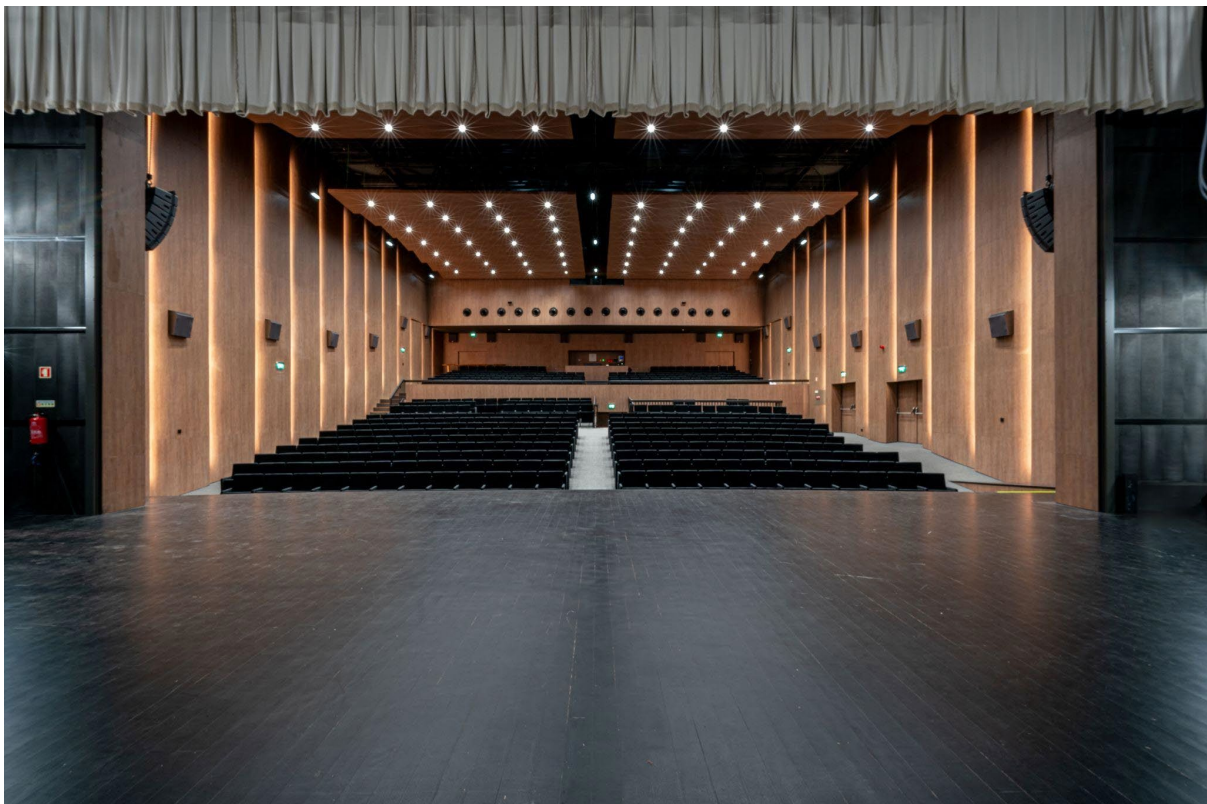

TeMA

Teatro Municipal de Oliveira de Azeméis

Inaugurado a 11 de novembro de 2023, o TeMA - Teatro Municipal de Oliveira de Azeméis pretende ser um equipamento cultural de referência da região.

O antigo Cineteatro Caracas, agora TeMA, é um edifício icónico, renovado com um investimento de 6 milhões de euros em parte financiados pelo Norte 2020, para reassumir o papel central que teve durante décadas na vida cultural da cidade. O TeMA é um local de referência para os amantes da música, teatro, dança, cinema e todas as outras formas de expressão artística.

O novo teatro reúne as condições de segurança e conforto que os oliveirenses merecem. Com equipamentos técnicos de última geração, o TeMA está preparado para assegurar uma experiência cultural de excelência, imprimir novas dinâmicas de entretenimento, e dar resposta às necessidades culturais de uma sociedade cada vez mais exigente.

Sala Principal

- Lotação de 499 lugares, distribuídos por uma plateia, duas frisas e um balcão.
- Quatro (4) desses lugares, nas coxias da última fila da plateia, são para pessoas de mobilidade reduzida.
- A régie do GA encontra-se ao fundo da sala, em espaço dedicado, no nível do balcão. É possível instalar a régie de som na plateia, nos casos em que o espetáculo o justifique.
- 2 Camarins individuais, equipados com espelho de rosto, e chuveiro de água quente.
- 1 Camarim coletivo, equipado com frigorífico, máquina de café, espelhos de rosto, e chuveiros de água quente.
- Há ferro e tábua de passar. Não dispõe de serviço de lavandaria.